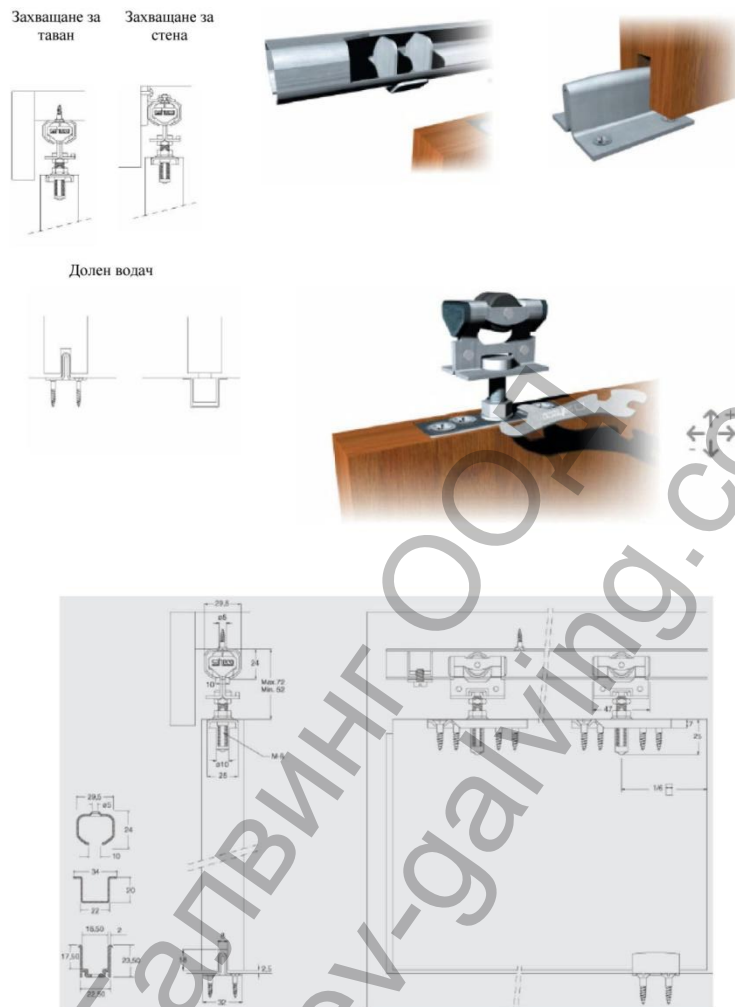

Ролка Saheco за плъзгачи се врати с планка комплект
80x24x2 мм, завинтване, 2 бр., SF-40

Ташев-Галвинг ООД
www.tashev-galving.com

Система за плъзгащи интериорни врати
SF40
Saheco, Spain

Система SF 40 се характеризира с;

- Хоризонтално и вертикално регулиране на ролките.
- Ролки със съчмени лагери.
- Галванизирани, цинковани или алуминиеви профили.
- Скрит долен водач.
- Товароносимост – 40 кг. на врата

Варианти на монтаж

Ташев-Галвинг
www.tashev-galving.com

Техническа характеристика и монтажна схема

Продукт: [Ролка Saheco за плъзгаци се врати с планка комплект 80x24x2 мм, завинтване, 2 бр., SF-40](#)

Категория: [Плъзгаци се врати](#)